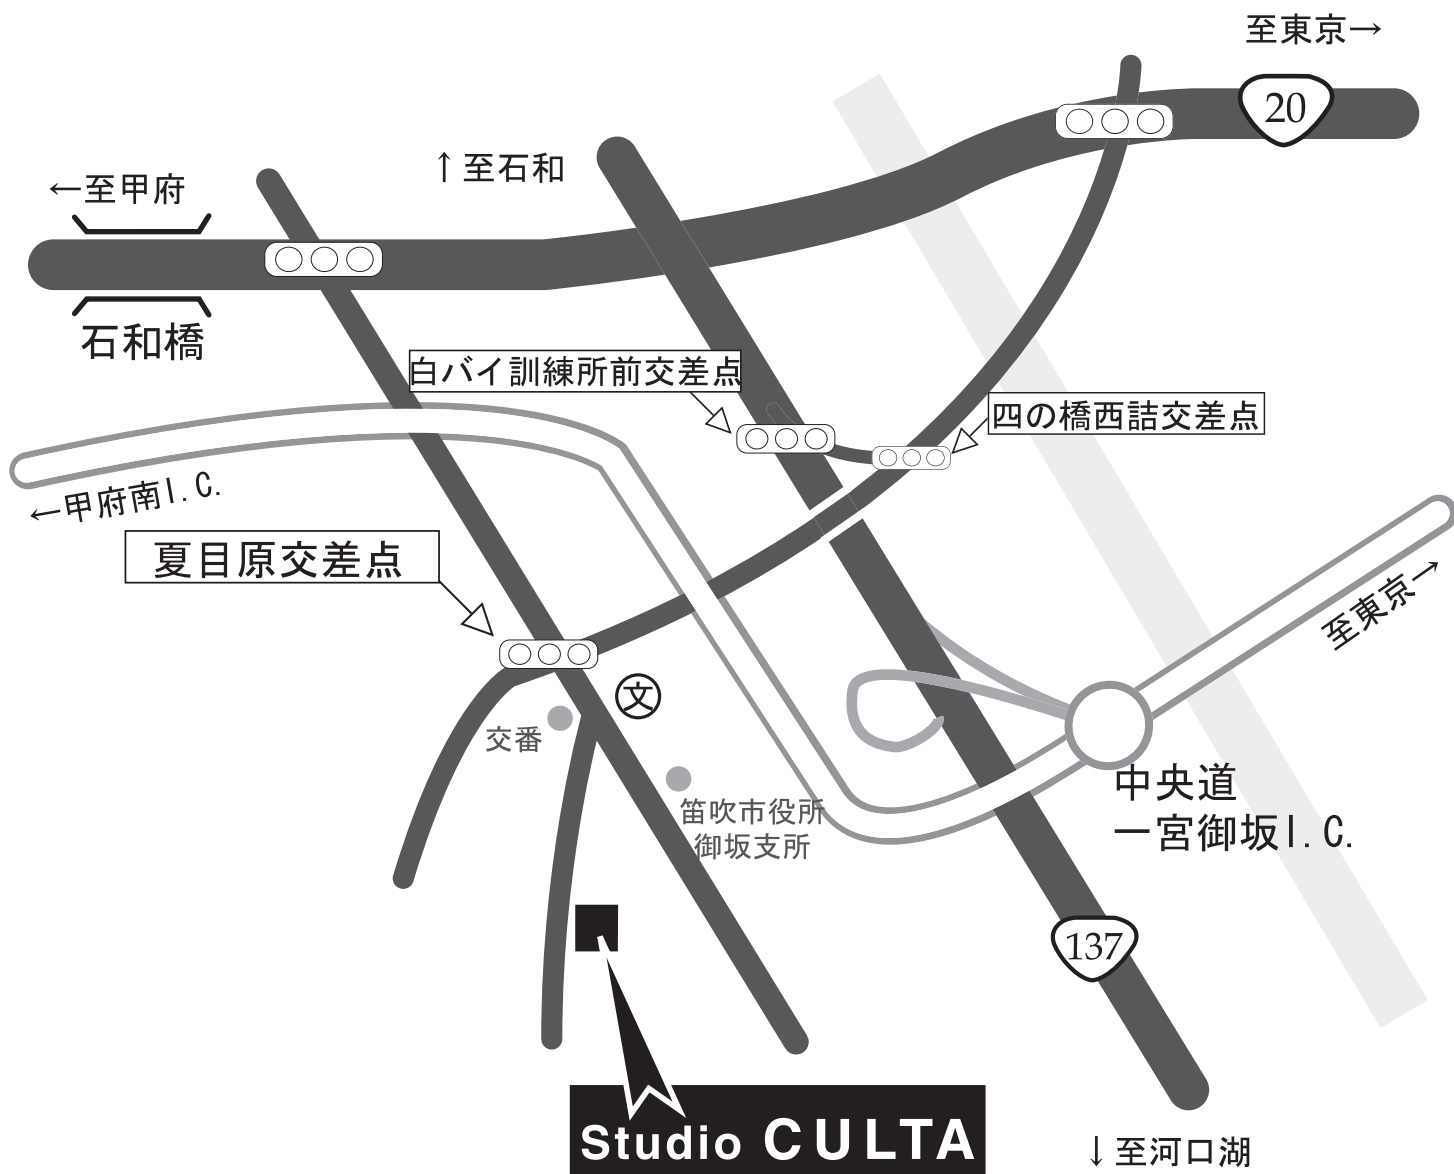

Studio CULTA

中央道・一宮御坂I.C.を出て石和方面に向かう。
一つ目の信号を右折、坂を上りきり信号を右折。
“夏目原”交差点を左折。
小学校前の交番を右折して約100メートル先左。
一宮御坂インターより車で約10分。

お問合せ・ご予約

Studio CULTA

TEL:055-262-2101 FAX:055-262-2166

HOME PAGE: <http://www.culta.co.jp>